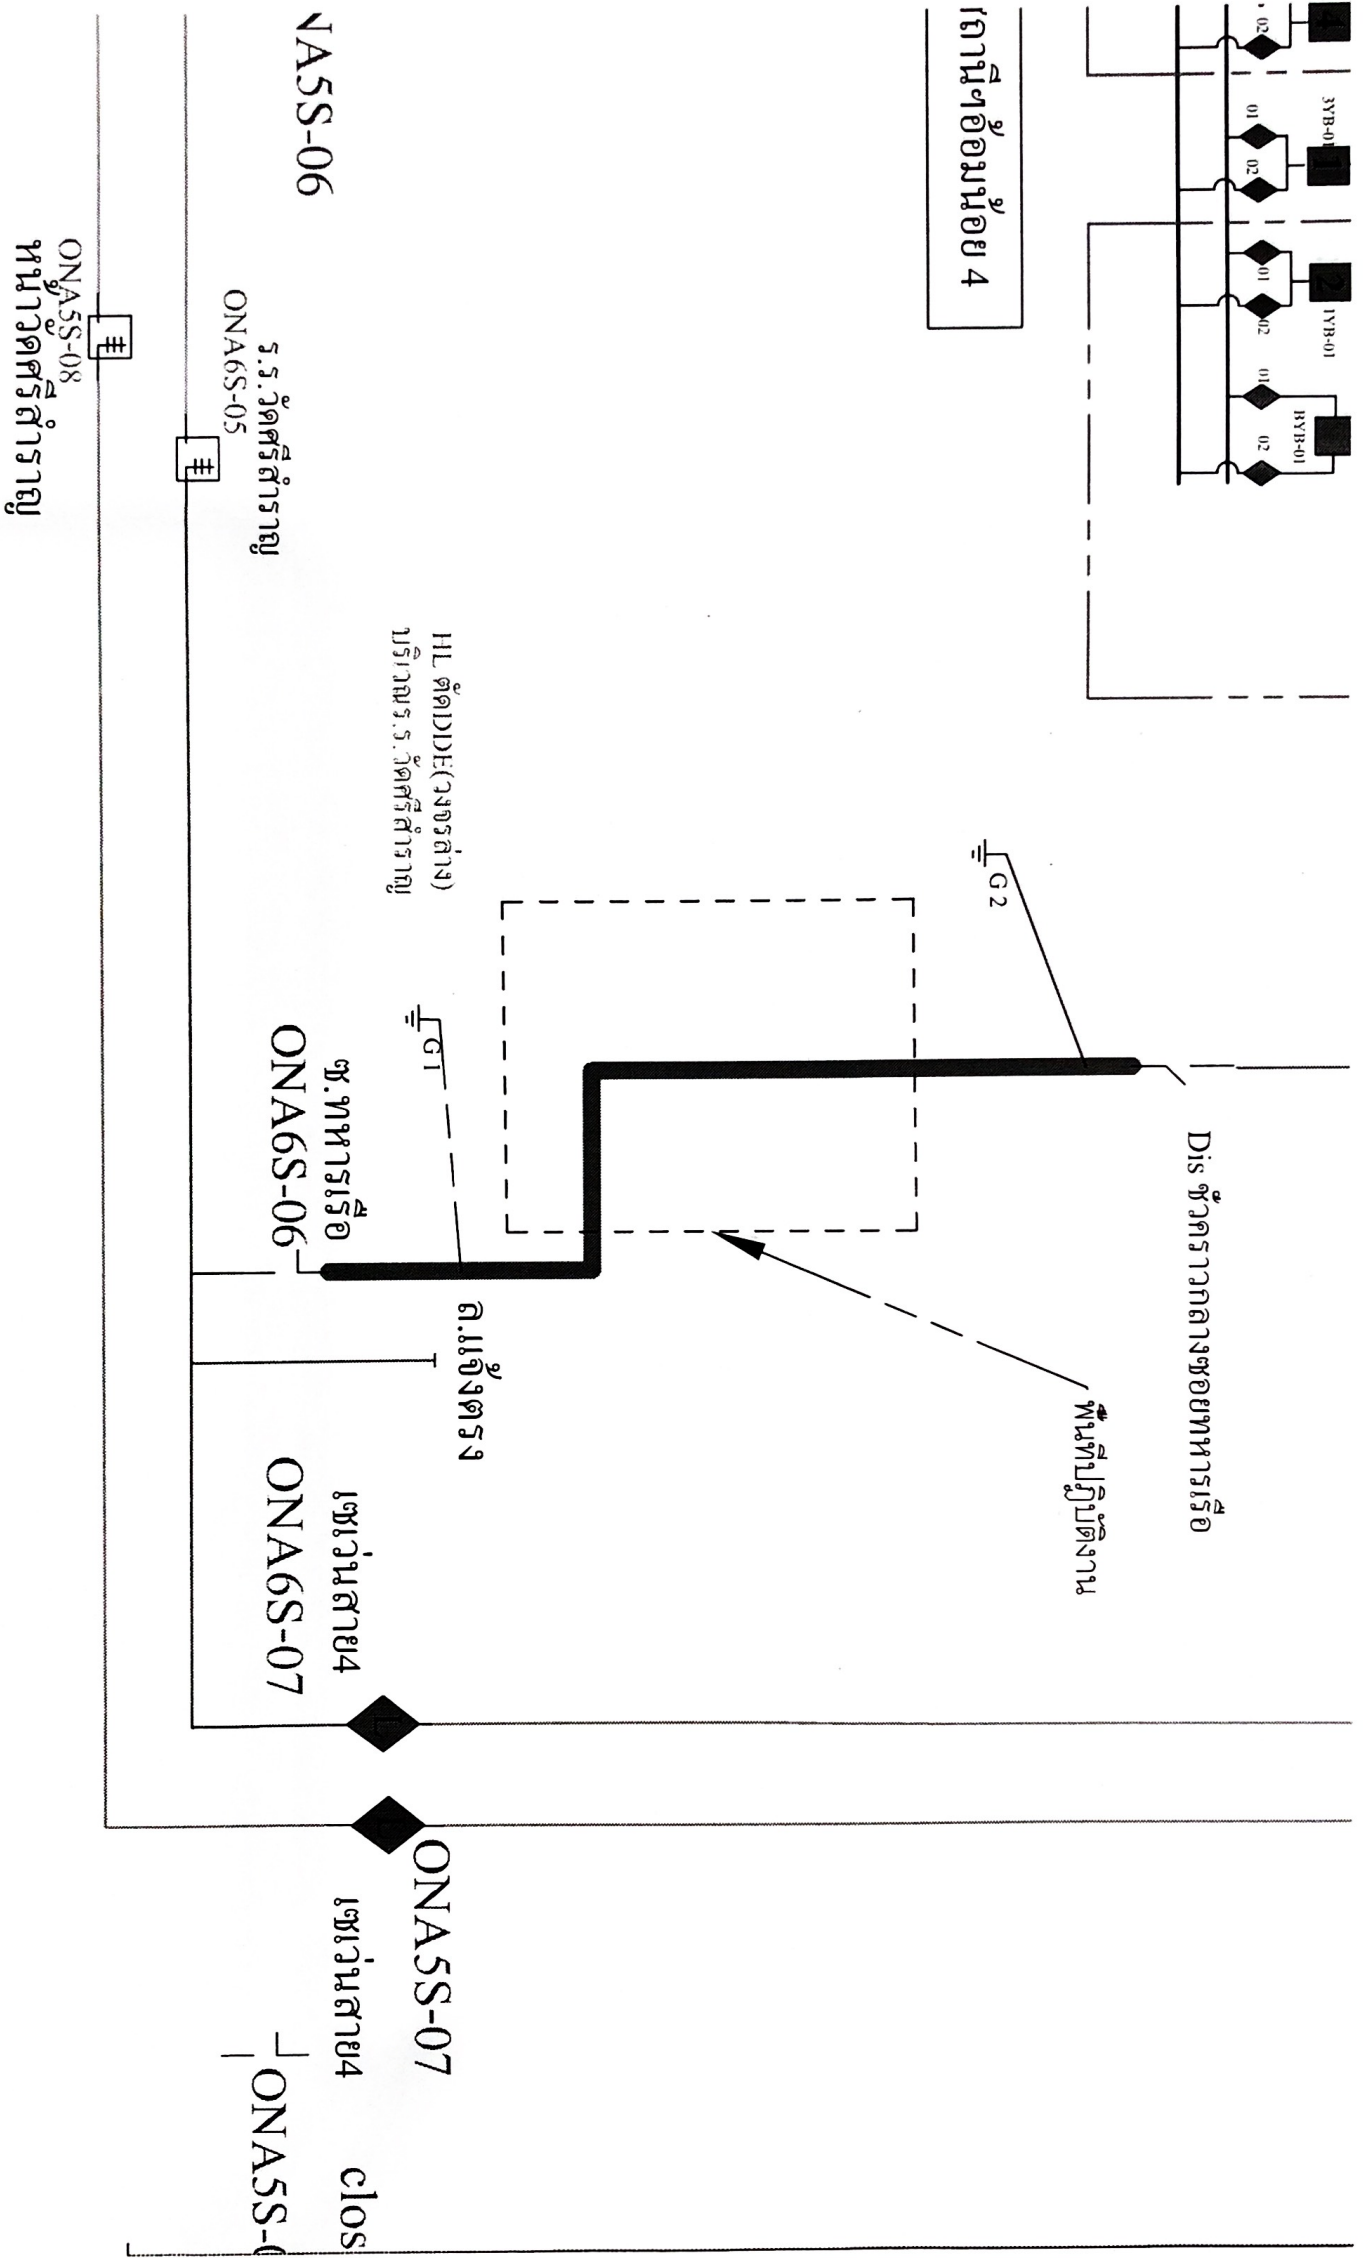

ด้วยการไฟฟ้า ออมน้อย จะขอตัดไฟเพื่อปฏิบัติงาน ปรับปรุงระบบจำหน่าย ๒๒ เควี บริเวณภายในซอย
เพชรเกษม ๑๑๘ (ซอยทหารเรือ) ตามแผนผังส่งเขปแนบ จำนวน ๑ แผ่น ดังนี้

ที่	ฟีดเดอร์	วัน/เดือน/ปี	ตั้งแต่เวลา	ถึงเวลา	ลักษณะงานที่ ปฏิบัติ/บริเวณ	จาก	ถึง	ผู้ควบคุมงาน
๑.	OND09	๓๑ ส.ค. ๖๒	๐๘.๐๐ น.	๑๗.๐๐ น.	เปลี่ยนสายแรงสูง บริเวณซอย เพชรเกษม 118 (ซอยทหารเรือ)	ONA06S-06	DIS ชั่วคราว กลางซอย ทหารเรือ	นายไพรัช ธีญญเจริญ พงง.๗ ๐๘ ๗๗๖๗ ๖๐๗๙

พื้นที่ที่มีผู้ใช้ไฟได้รับผลกระทบ(ไฟดับ) ผู้ใช้ไฟภายในซอยเพชรเกษม ๑๑๘ (ซอยทหารเรือ)

ผู้ประสานงานการดับไฟ ชื่อ นางสาวฐิษา รัมโพธิ์ทอง ตำแหน่ง วิศว.๔ ผปบ. โทร. ๐๙ ๓๓๕๙ ๕๑๕๑

พื้นที่ ที่ขอตัดไฟปฏิบัติงานมีสายเคเบิลใยแก้วนำแสงของ กฟภ. (หากมีโอกาสชำรุด ผศส.กรส.(ก.๓) จะไปตรวจสอบก่อนปฏิบัติงาน)

ขั้นตอนการสวิตซ์ซึ่ง แผ่น

แผนผังแนบ แผ่น

ผจก. (สถานี)

เพื่อทราบ และจัดพนักงานเข้าปฏิบัติงานร่วมกับศูนย์ฯ นครปฐม

ตั้งแต่วันที่ น. เป็นต้นไป จนกว่างานจะแล้วเสร็จ

สถานีคอมพิวเตอร์ 4

Dis ทั่วอาคารกลางซอยทหารเรือ

พื้นที่ปฏิบัติงาน

G2

HL ตัด DIDE (วงจรต่าง)
บริเวณ ร.ร. วัดศรีสำราญ

G1

ล.แจ้งตรง

ชุมชนสาย 4

ร.ร. วัดศรีสำราญ

ชุมชนสาย 4