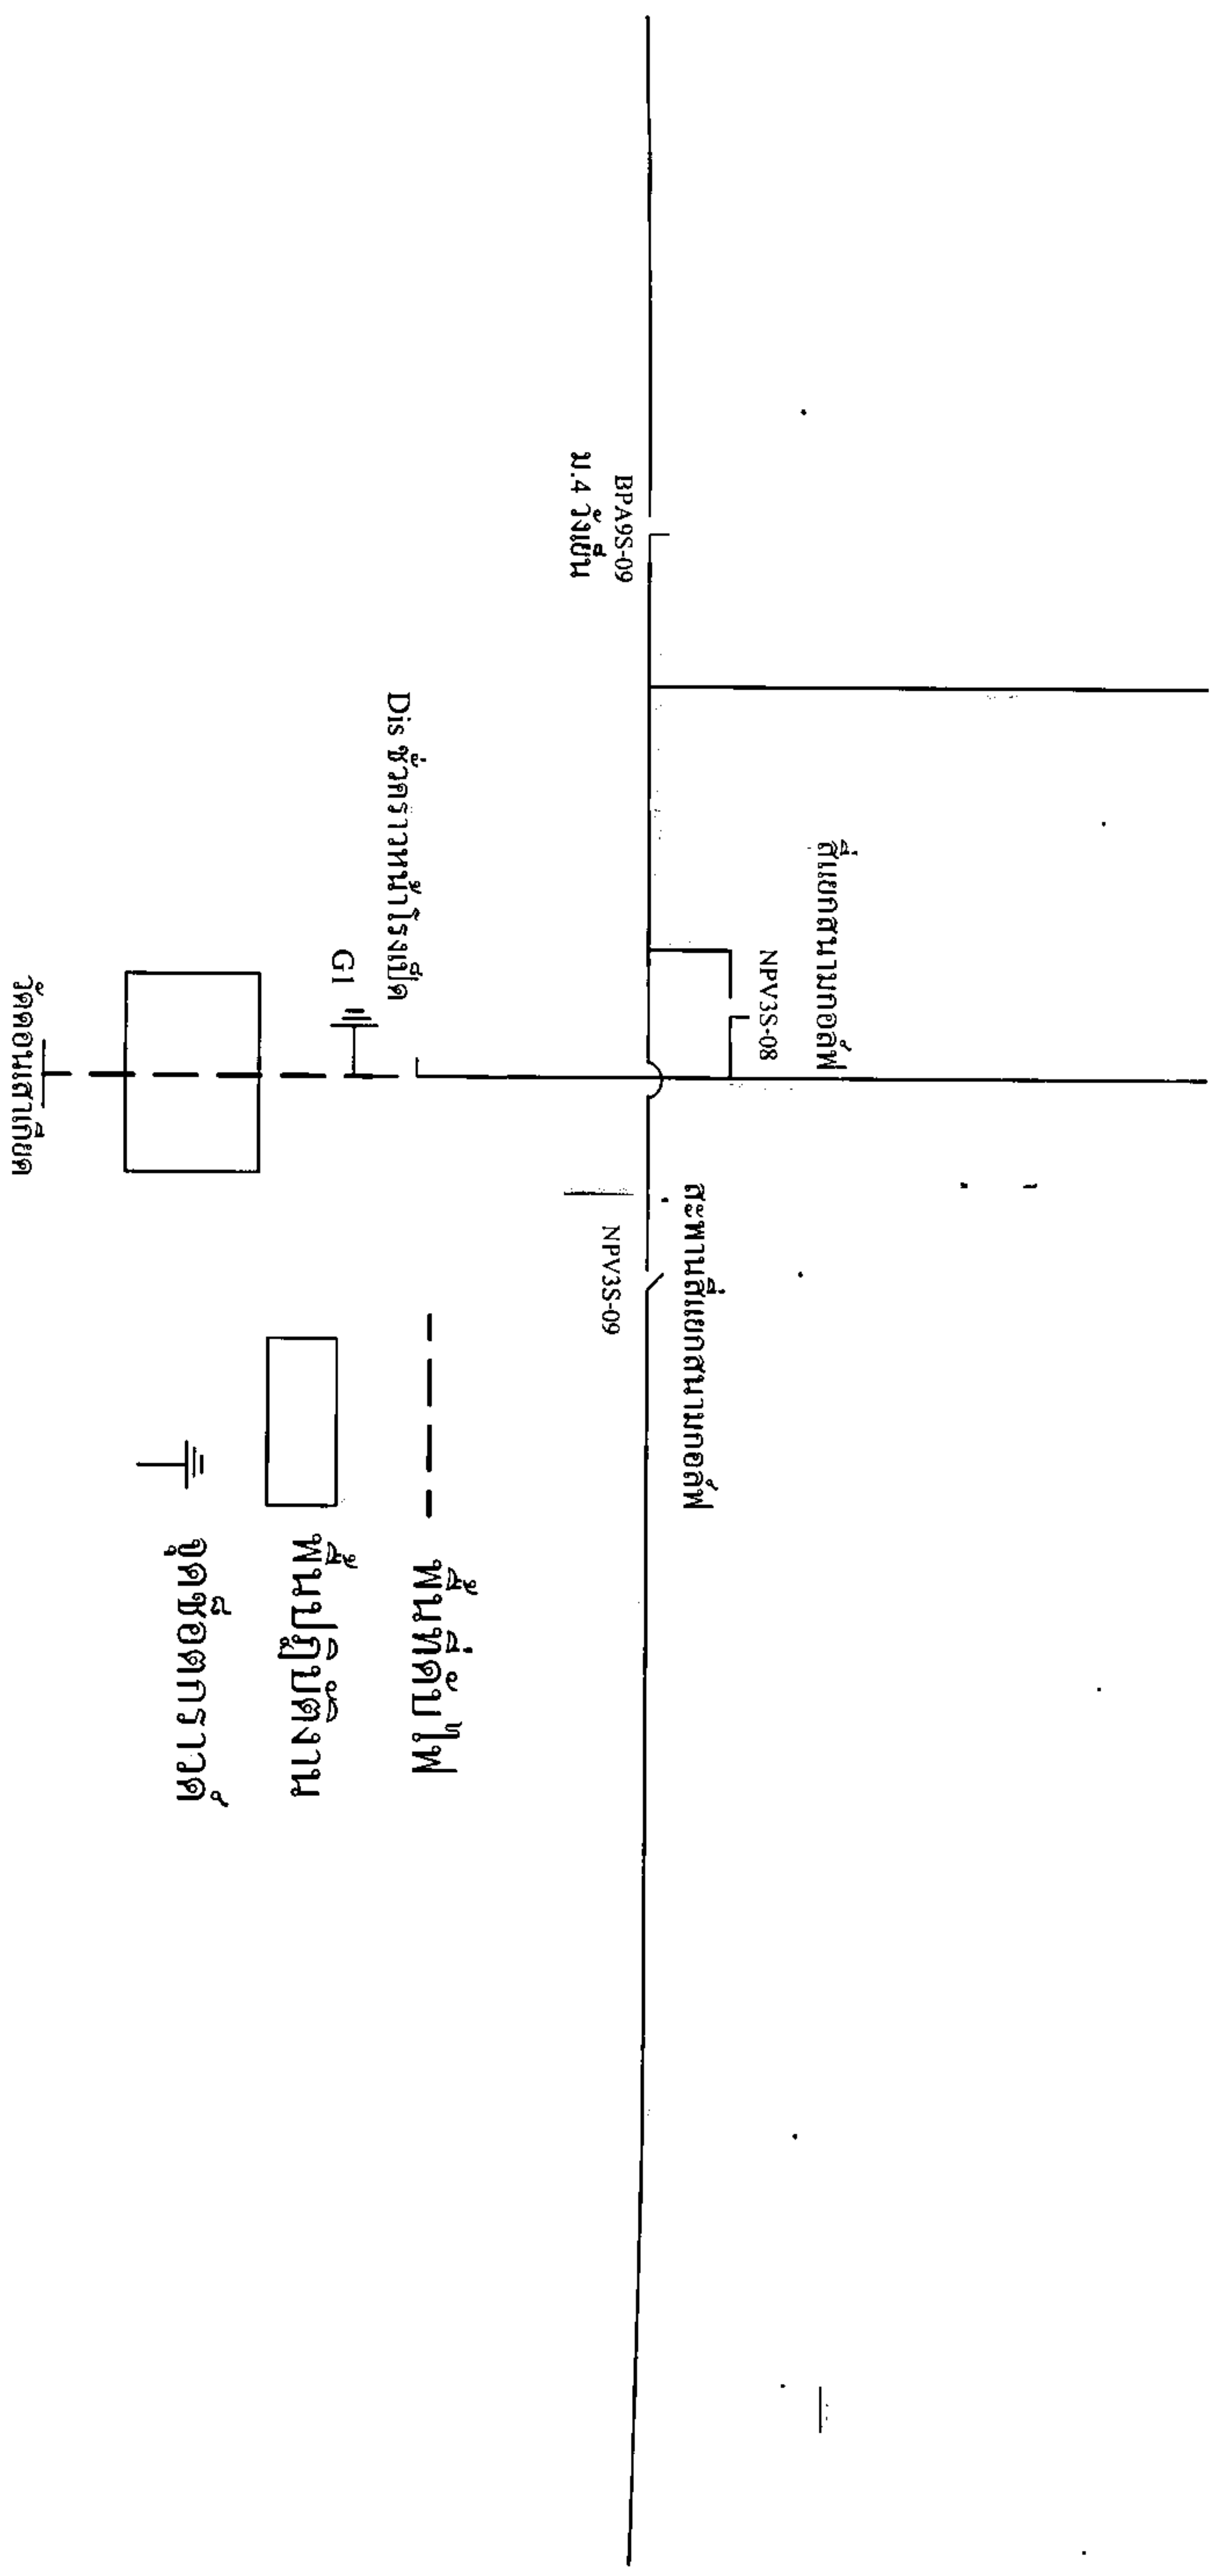

BPA9S-09
ม.4 ว่างเย็น

ตู้แยกสนามกอล์ฟ
NPV3S-08

Dis ชั่วคราวหน้าโรงเก็บ

GI

วัดตอนเสาเกิดเขต

สะพานตู้แยกสนามกอล์ฟ
NPV3S-09

----- พื้นที่ดับไฟ

□ พื้นที่ปฏิบัติงาน

⏏ จุดช็อตกราวด์