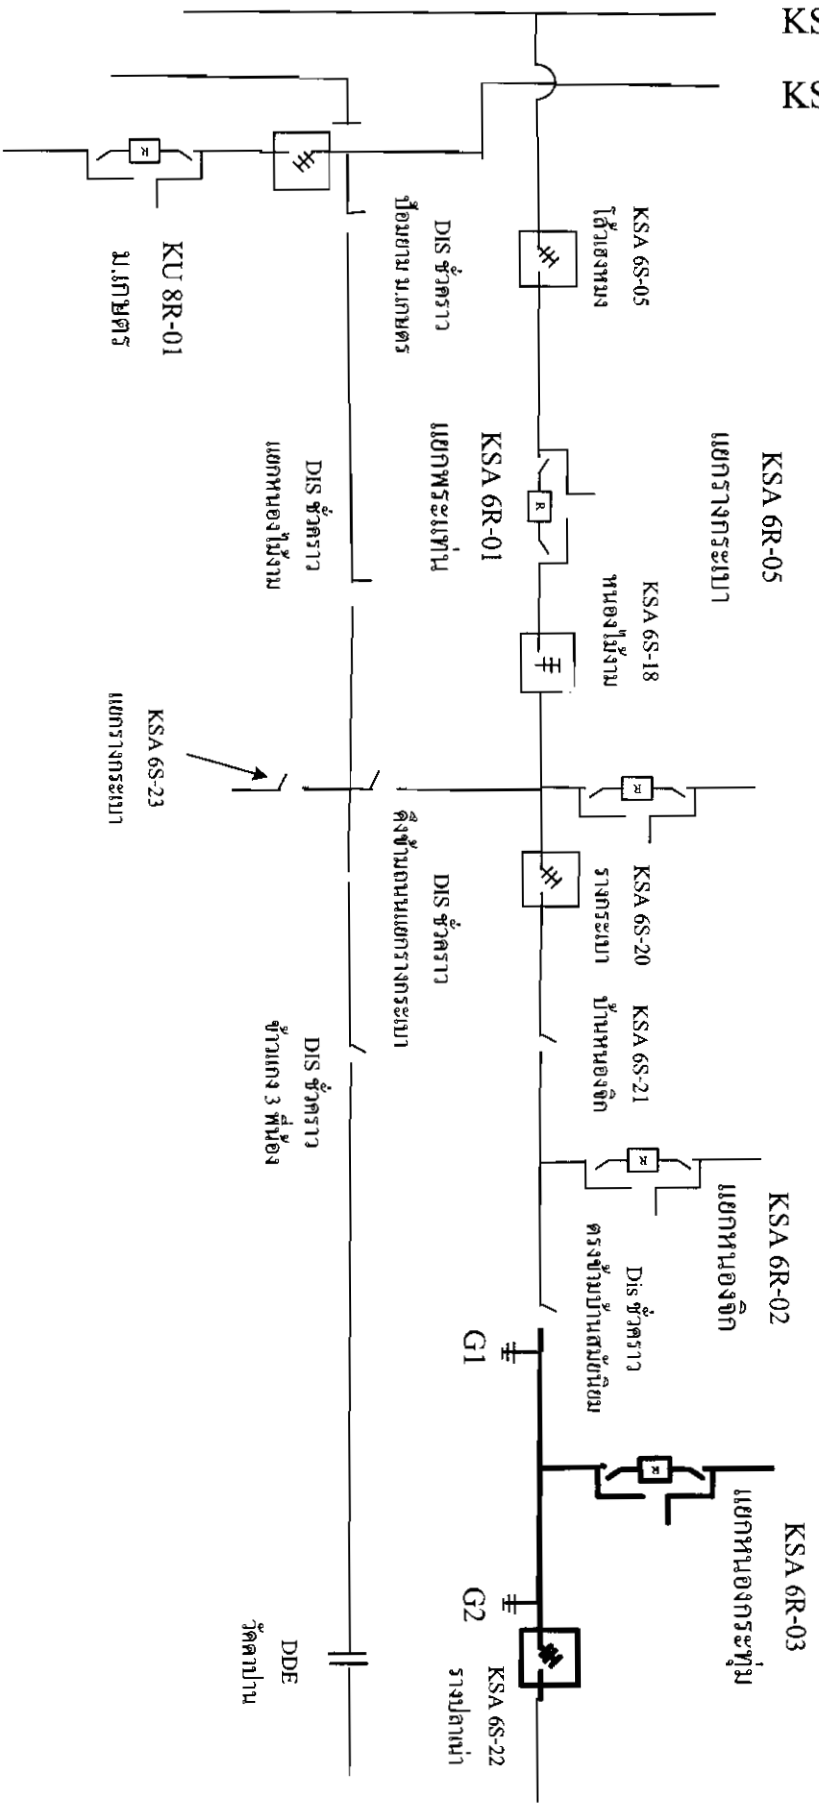

ด้วยการไฟฟ้า อ.กำแพงแสน จะขอตัดไฟเพื่อปฏิบัติงาน เพื่อปรับปรุงระบบจำหน่าย ฟีดเดอร์ ๖ สถานีไฟฟ้า อ.กำแพงแสน  
ตามแผนผังสังเขปแนบ จำนวน ๑ แผ่น ดังนี้

ที่	ฟีดเดอร์	วัน/เดือน/ปี	ตั้งแต่เวลา	ถึงเวลา	ลักษณะงานที่ปฏิบัติ/บริเวณ	จาก	ถึง	ผู้ควบคุมงาน
๑.	KSA06	23 มี.ค. 62	08.30 น.	15.30 น.	รื้อถอนสายเสา 14 ม.	Dis ชั่วคราว ตรงข้ามบ้าน สมัยนิยม	KSA6S-22 จุดแบ่งแดน รางปลาหน้า	นายขวัญเมือง ศรีจันทร์อินทร์ พงษ.๖ ผกร.กคค. โทร.089-0292960
๒.								
๓.								
๔.								

พื้นที่ที่มีผู้ใช้ไฟได้รับผลกระทบ(ไฟดับ) ม.๖,๗,๑๕,๑๘ ต.ทุ่งลูกนก ม.๕,๖,๗,๑๐,๑๑ ต.หนองกระทุ่ม

ผู้ประสานงานการดับไฟ ชื่อ นายศักรินทร์ จิตติขานนท์ ตำแหน่ง พงษ.๖ โทร ๐๘๑-๙๕๒๙๘๙๖

พื้นที่ ที่ขอตัดไฟปฏิบัติงานมีสายเคเบิลใยแก้วนำแสงของ กฟผ. (หากมีโอกาสชำรุด ผศส.กรส.(ก.๓) จะไปตรวจสอบก่อนปฏิบัติงาน)

# สถานการณ์จ่ายไฟคอนกรีตคิงงาน

23 มีนาคม 2562

KSA 06  
KSA 08

ไปกำแพงแสน

ไปพนมทวน