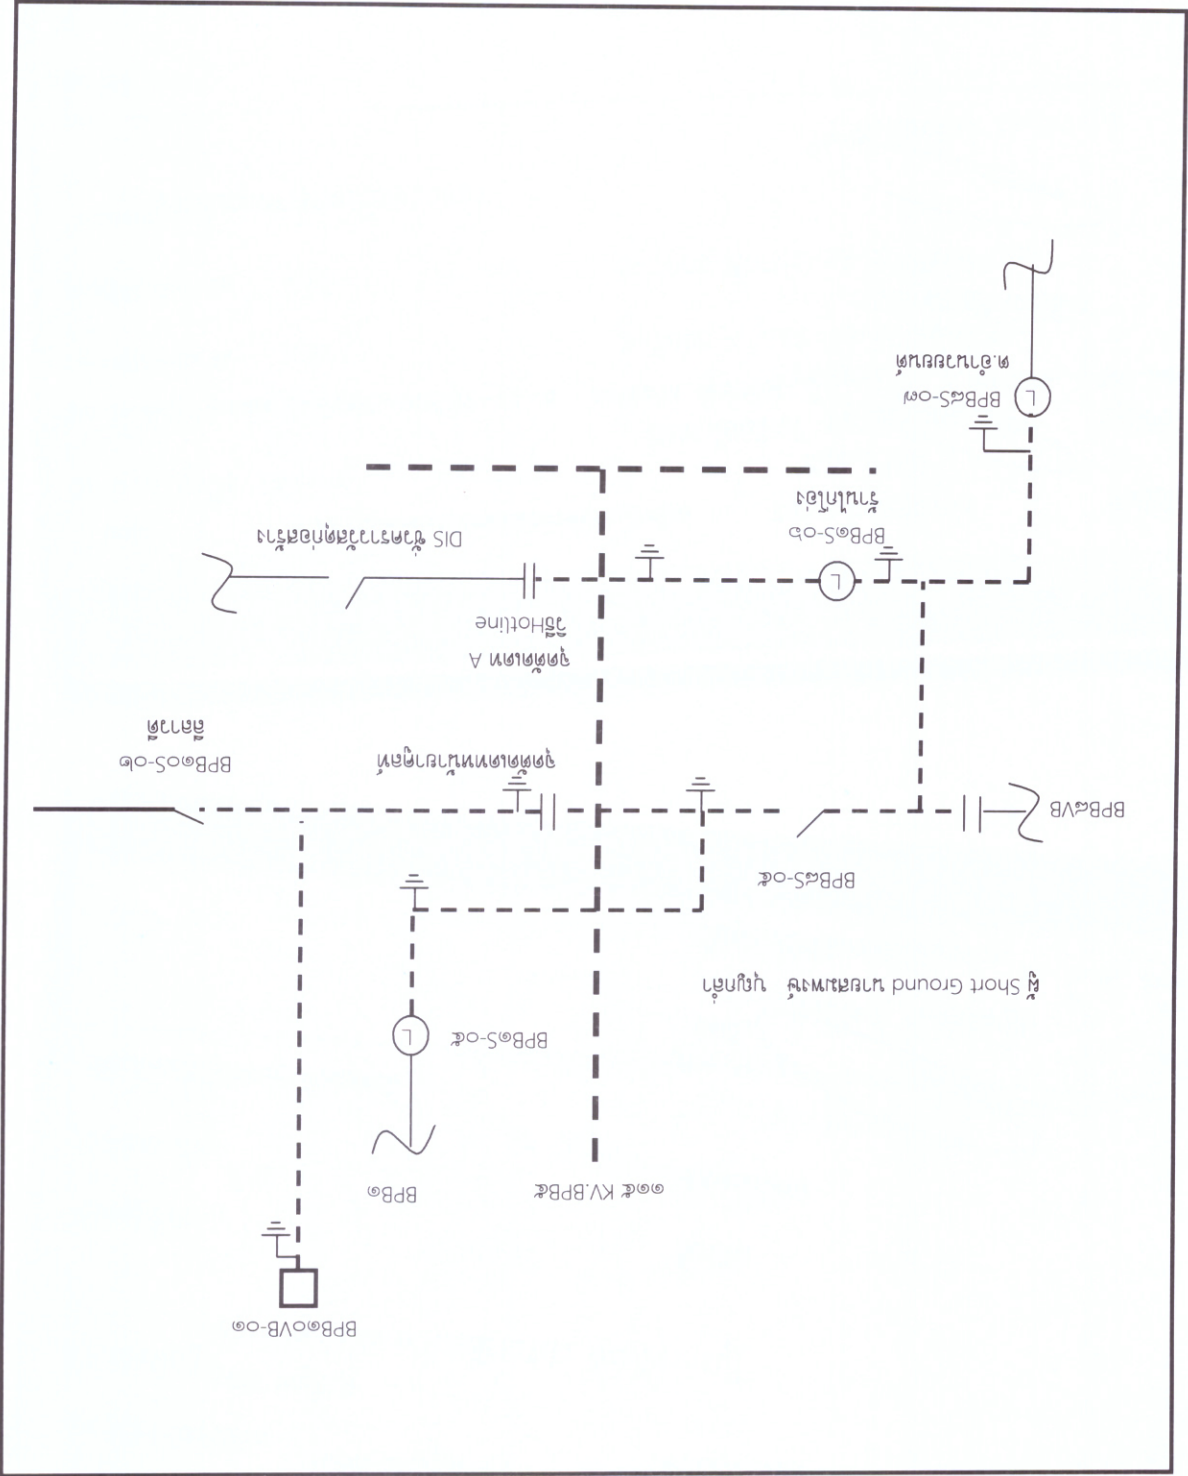

แผนผัง Singleline Diagram แสดงพิกัดการเชื่อมต่อและจุดต่อกราวด์

หมายเหตุ

----- . : ผู้ Short Ground นายสมพงษ์ บุญกล้า
 || : จุดตัดสายเคเบิล
 || : จุดตัดสายเคเบิล DIS

ผู้รายงาน นายสมพงษ์ บุญกล้า
 นายสมพงษ์ บุญกล้า
 นายสมพงษ์ บุญกล้า