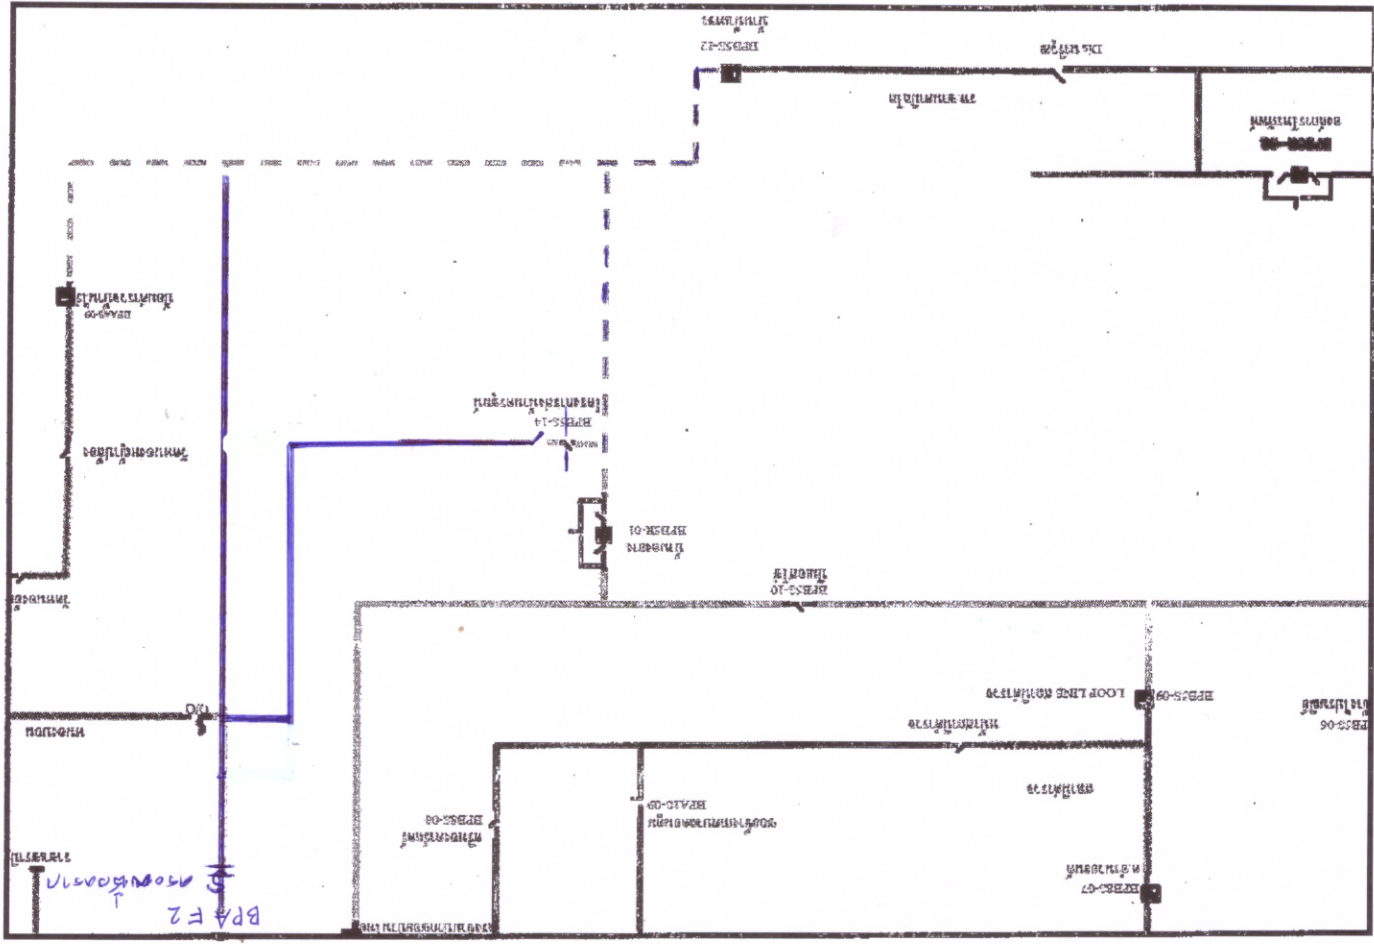

แผนผัง Single Line Diagram แสดงพิกัดขั้วและสายไฟและจุดต่อกราวด์

หมายเหตุ --- เส้นแสดงพิกัดขั้วและสายไฟและจุดต่อกราวด์
 ๓๓ Short Ground
 ๓๓ Short Ground
 ๓๓ Short Ground
 ๓๓ Short Ground

ผู้รายงาน นายสมชาย ธรรม
 นายสมชาย ธรรม
 นายสมชาย ธรรม